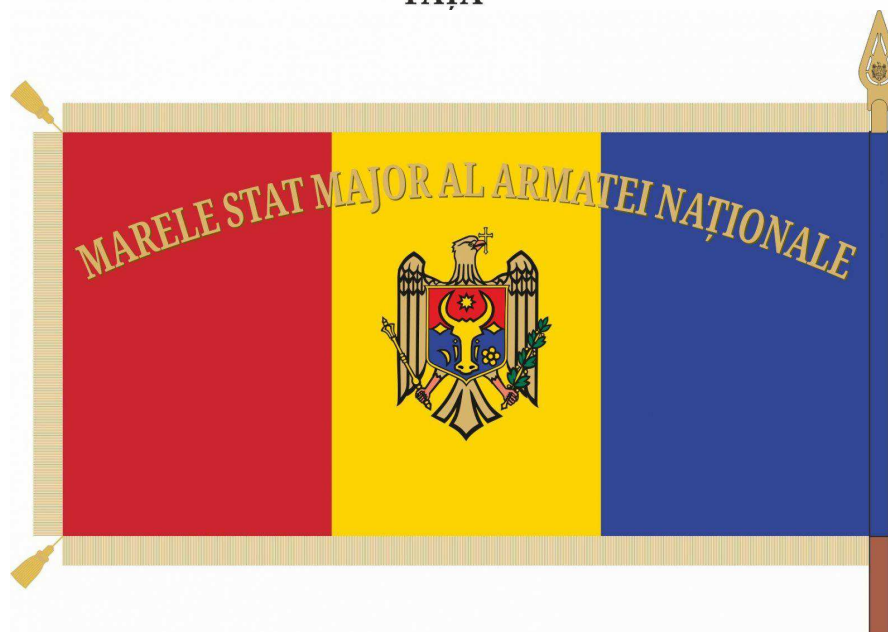

На оборотной стороне боевое знамя повторяет композицию оборотной стороны Государственного флага Республики Молдова. Над гербом полукругом вписана легенда: „MARELE STAT MAJOR AL ARMATEI NAȚIONALE”, вышитая золотой нитью прописными буквами (h 70 мм).

По периметру полотнище обрамлено золотой бахромой (h 60 мм), кроме стороны от древка, на которой предусмотрен рукав для надевания на древко. К углам вольного края прикреплены по одной золотой кисточке (h 130 мм).

Древко боевого знамени (ø 40 мм) длиной 2500 мм оснащено стандартным навершием для древков флагов государственных учреждений Республики Молдова.

VERSO