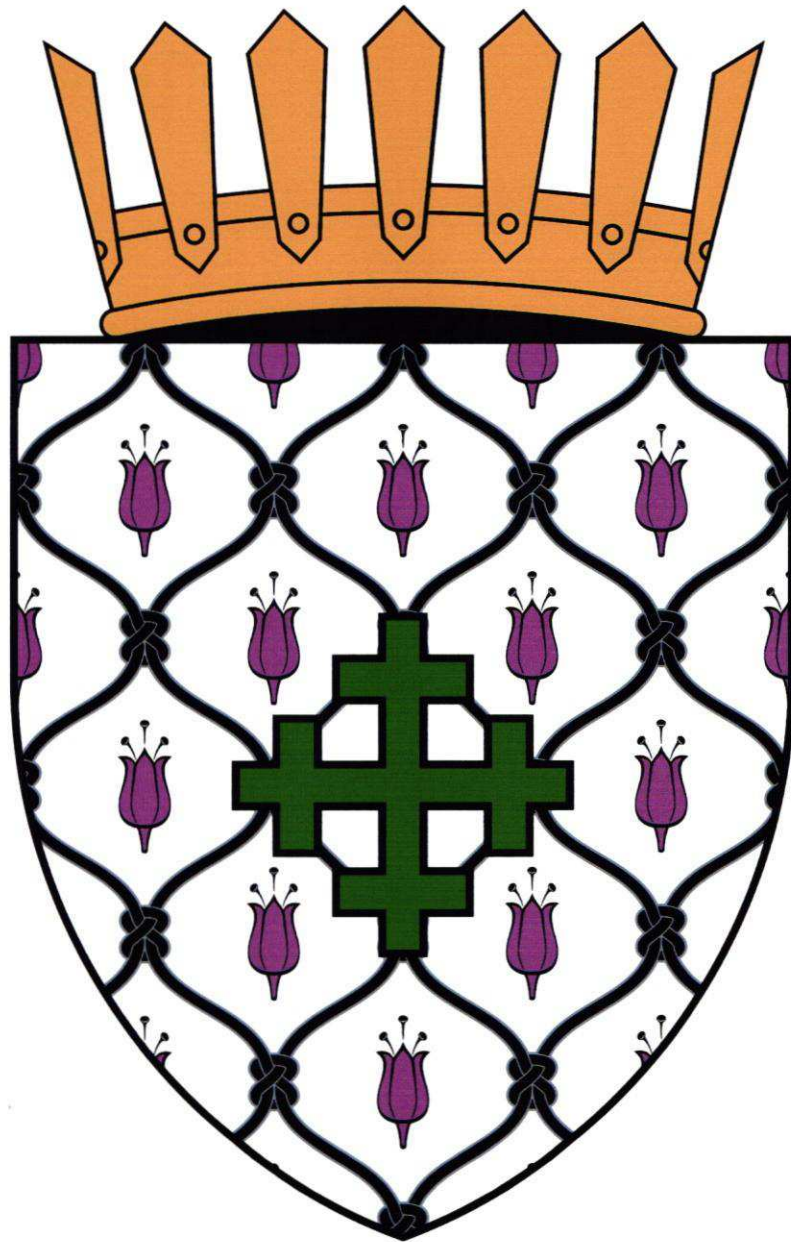

Stema satului Zăluceni, raionul Florești

Blazonare

În câmp de argint, acoperit cu o plasă de pescuit, neagră, și semănat în ochiuri cu flori de pur (*Allium vineale*), de purpură, o cruce recruciată verde, broșând.

Scutul timbrat de o coroană sătească de aur.

Imagine

Anexa nr. 2
la Decretul Președintelui Republicii Moldova
nr. 126-IX din 22 iulie 2021

Drapelul satului Zăluceni, raionul Florești

Descriere

Drapelul reprezintă o pânză pătrată albă, cu o orlă diminuată purpurie, purtând în mijloc o cruce recruciată verde.