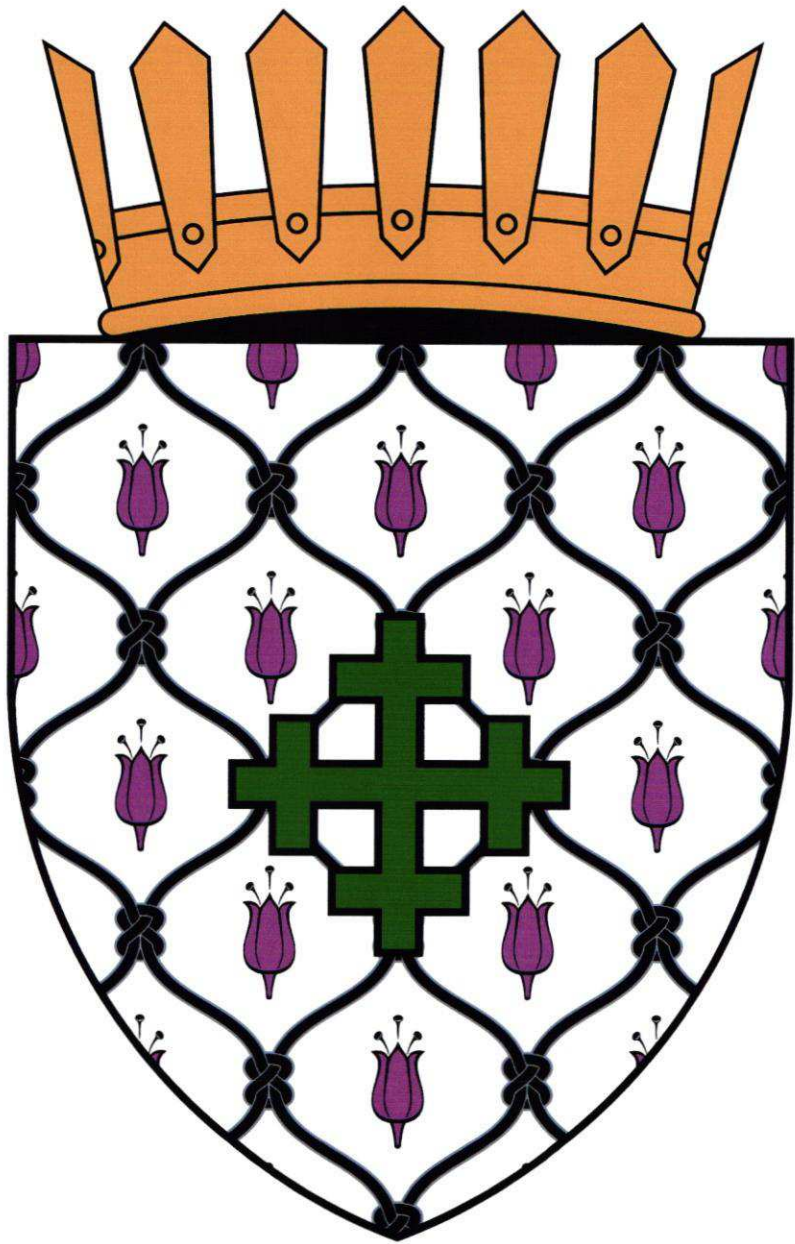

Герб села Збучень района Флорешть

Геральдическое описание

В серебряном поле, обтянутом черной рыболовной сетью и усеянном в петлях пурпурными цветками лука виноградничного (*Allium vineale*), наложенный зеленый перекрещенный крест.

Щит увенчан золотой сельской короной.

Рисунок

Приложение 2
к Указу Президента Республики Молдова
№ 126-IX от 22 июля 2021 года

Флаг села Зэлучень района Флорешть

Описание

Флаг представляет собой квадратное белое полотнище с пурпурной суженной внутренней каймой, в середине которого зеленый перекрещенный крест.